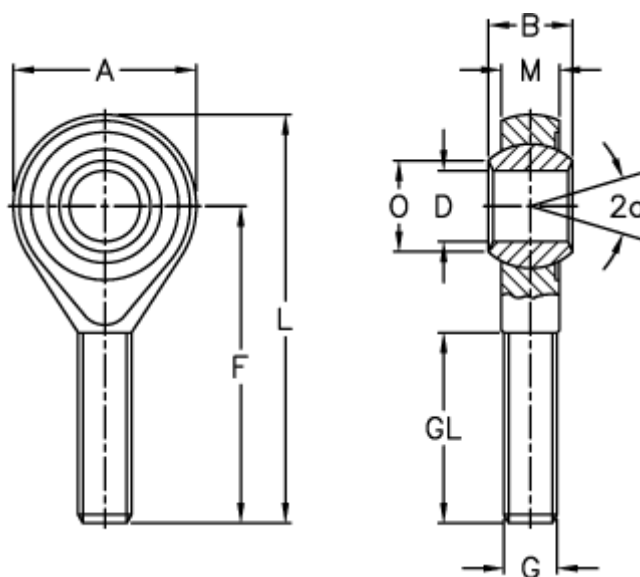

Varenummer: 03304008  
 Beskrivelse: Fluro ledhoved GALO 8  
 Med venstregevind

## Mål

A	= 24	L	= 54
a (grader)	= 14	M	= 9
B	= 12	O	= 10.4
D	= 8	Statisk belastning C0 (kN)	= 11
Dynamisk belastning C (kN)	= 4.6	Tilladelige o/min	= Ikke velegnet til rotation
F	= 42	Vægt (g)	= 33
g	= M8		
GL	= 25		